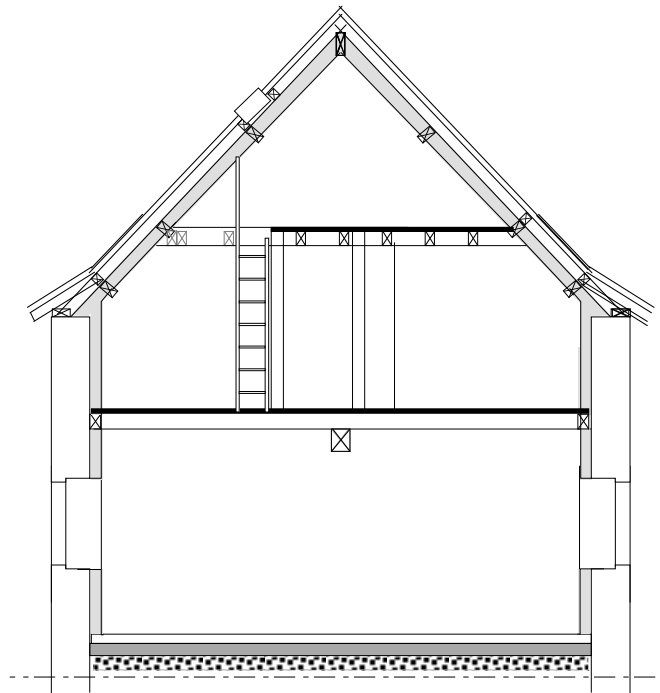

REZ DE CHAUSSÉE

ÉTAGE

Propriété de M. et Me. Archaimbault à Lerne

ÉTAT PROJETÉ - COUPES ET MEZZANINES

éch: 1 / 100

COUPE DE PRINCIPE

COUPE AA

MEZZANINES